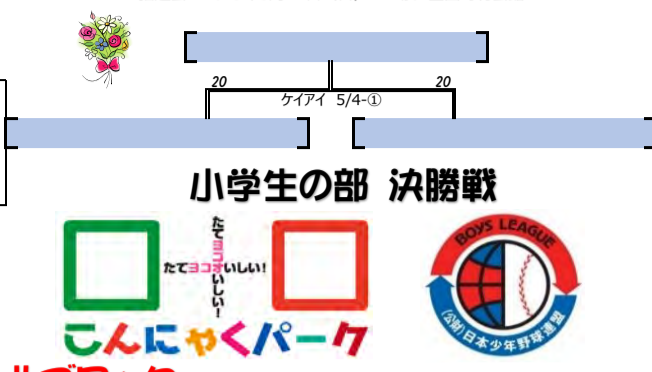

第22回 日本少年野球 関東ボーイズリーグ大会 トーナメント BOYS LEAGUE

小学生の部

抽選会: 2019年3月17日(日) 於 全国町村会館

Table listing participating teams for the elementary school division, including prefectures like Saitama, Kanagawa, and Chiba, and their respective team names and numbers.